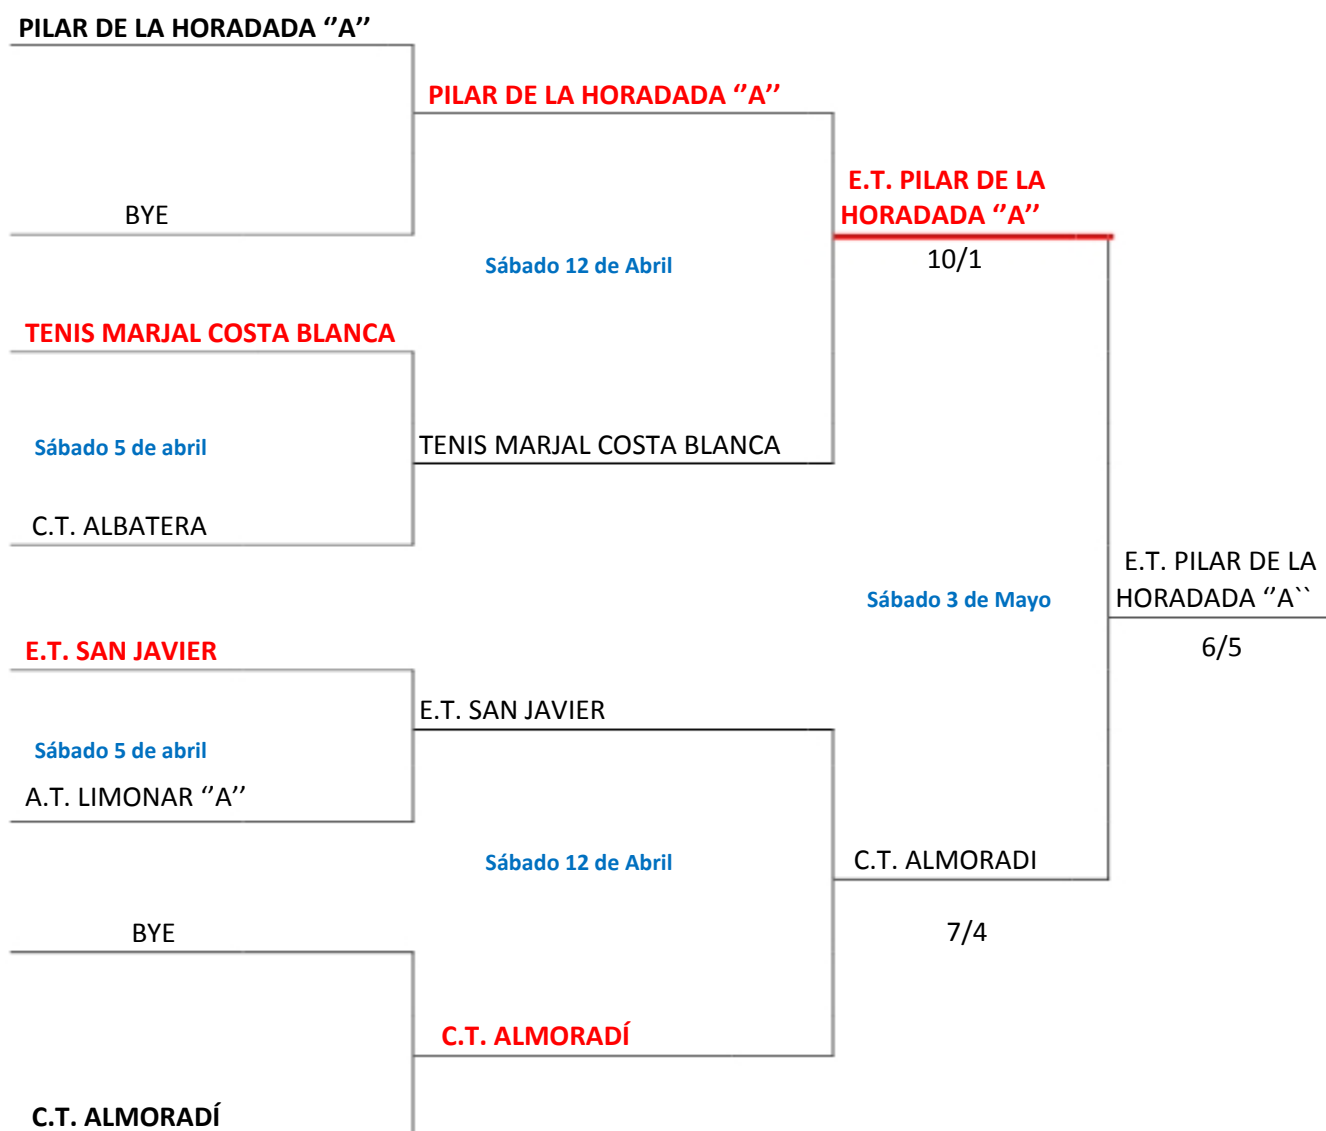

IV LIGA DE TENIS VEGA BAJA 2013/14

2ª FASE

LIGA MENORES

PRIMERA DIVISION

Los equipos que están en color rojo, juegan en casa. El equipo que dispute la eliminatoria como local, será el que marque el horario de juego. El capitán del equipo local, es el encargado de llamar al capitán del equipo visitante. Solo se podrán aplazar los partidos por inclemencias meteorológicas.