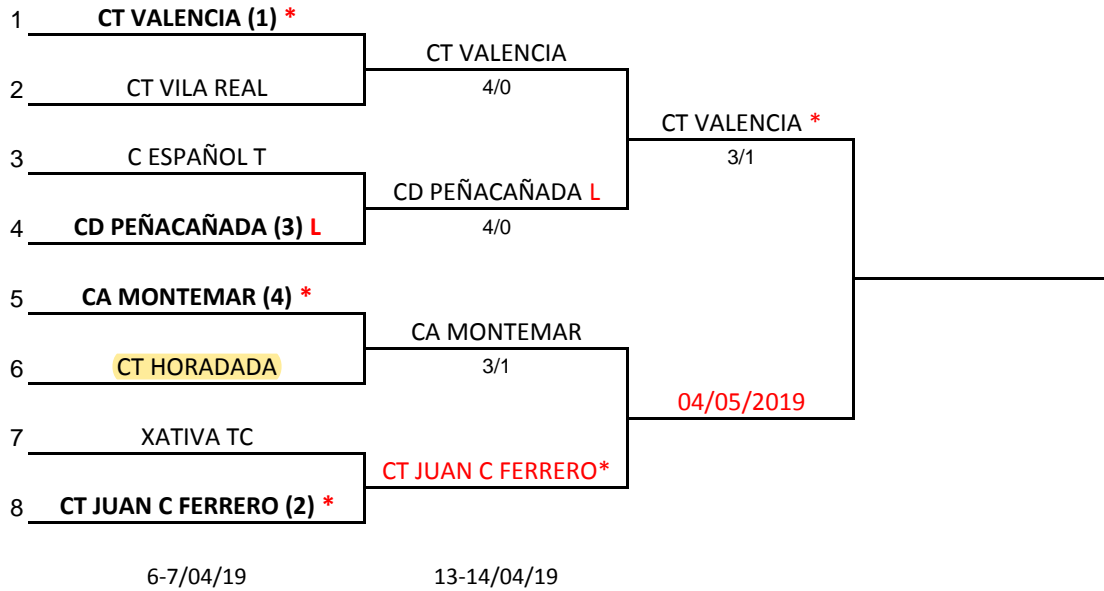

**XLI CAMPEONATO DE LA COMUNIDAD VALENCIANA  
POR EQUIPOS ALEVIN MASCULINO**

Fechas: 6/04

División: 1ª

**CUADRO FINAL**

**PUESTOS 5 Y 6**

**PUESTOS 7 Y 8**

**PUESTOS 3 Y 4**

L = Equipo que juego como local por tener precedente de cinco años anteriores