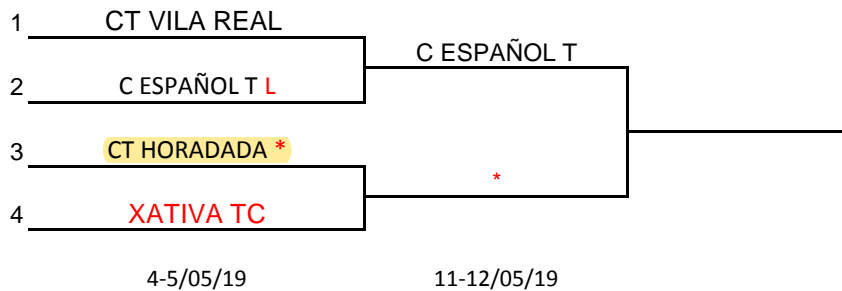

**XLI CAMPEONATO DE LA COMUNIDAD VALENCIANA  
POR EQUIPOS ALEVIN MASCULINO**

Fechas: 6/04

División: 1ª

**CUADRO FINAL**

**PUESTOS 5 Y 6**

**PUESTOS 7 Y 8**

**PUESTOS 3 Y 4**

L = Equipo que juego como local por tener precedente de cinco años anteriores