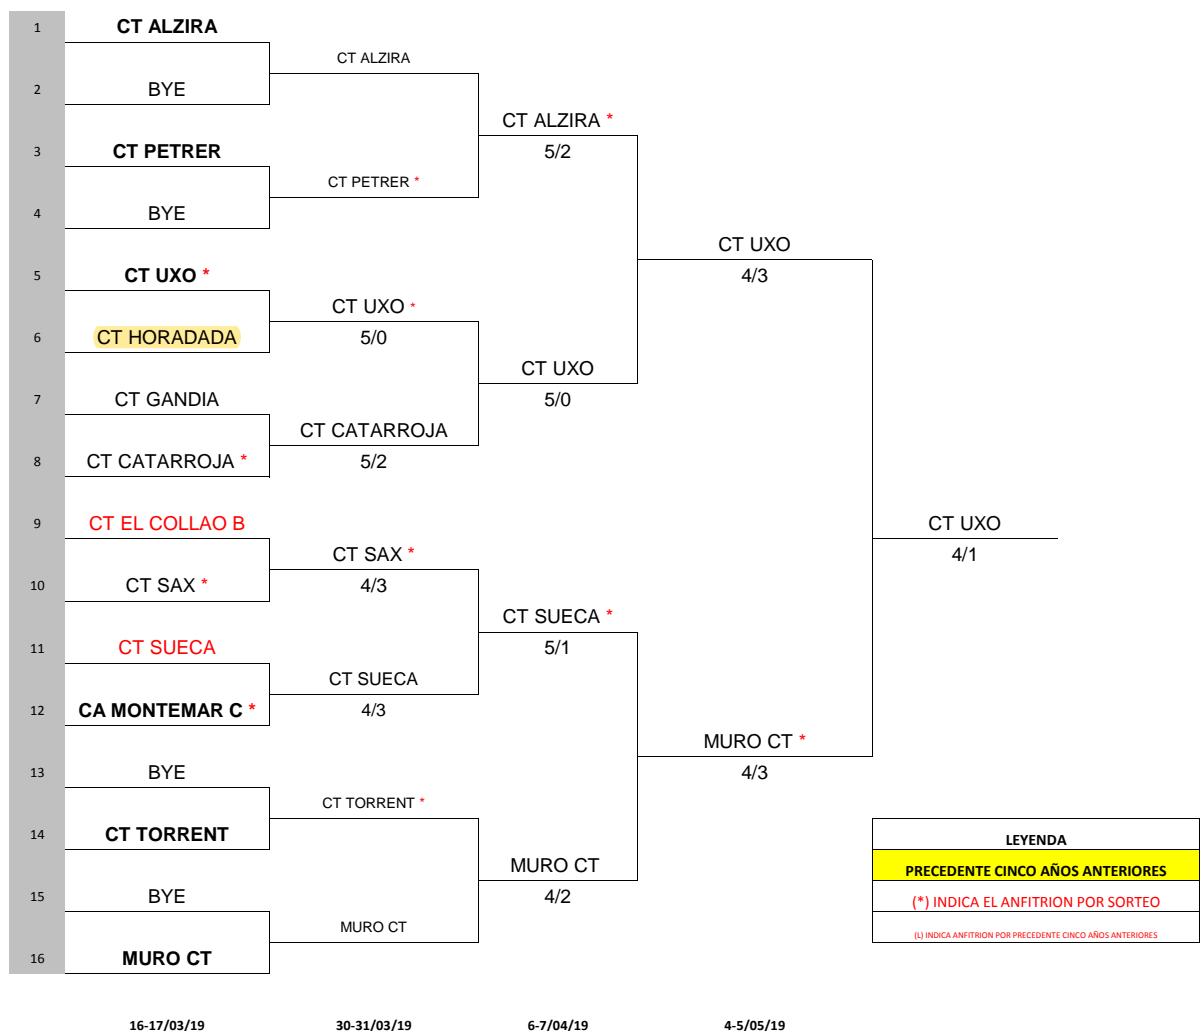

**3ª DIVISIÓN - FASE FINAL**

**CUADRO DE HONOR CAMPEONATO DE LA COMUNIDAD VALENCIANA ALEVIN POR EQUIPOS**

	1ª DIVISIÓN		2ª DIVISIÓN		3ª DIVISIÓN	
AÑO	CAMPEÓN MIXTO	FINALISTA MIXTO	CAMPEÓN MIXTO	FINALISTA MIXTO	CAMPEÓN MIXTO	FINALISTA MIXTO
1995	CLUB TENIS BELIANA	CLUB TENIS VALLDIGNA	CLUB TENIS PETRER	CLUB ATLETICO MONTEMAR	CLUB TENIS LAS VEGAS	SCUDE
1996	CLUB TENIS BELIANA	CLUB TENIS VALLDIGNA	CLUB TENIS LAS VEGAS	KELME TENNIS CLUB	CLUB TENIS ONTINYENT	CLUB TENIS GANDIA
1997	CLUB CAMPO MEDITERRANEO	CLUB TENIS VALENCIA	CLUB CAMPO ELCHE	CLUB TENIS CASTELLÓN	CLUB TENIS VILLENA	CLUB TENIS AYORA
1998	CLUB CAMPO ELCHE	CLUB ATLETICO MONTEMAR	CLUB ESPAÑOL TENIS	CLUB TENIS ALICANTE	CLUB TENIS ELCHE	CLUB TENIS CAMP BIXQUERT
1999	CLUB ESPAÑOL TENIS	CLUB CAMPO MEDITERRANEO	CLUB TENIS PETRER	CLUB TENIS TORRENTE	CLUB CAMPO ELDA	CLUB TENIS GANDIA
2000	CLUB TENIS PETRER	CLUB TENIS CASTELLÓN	CLUB TENIS ELCHE	CLUB CAMPO ELDA	CLUB TENIS HORADADA	CLUB TENIS VILLENA
2001	CLUB TENIS PETRER	CLUB ESPAÑOL TENIS	CLUB TENIS VALENCIA	SCUDE	CLUB TENIS ALACANT	CLUB TENIS SAX
2002	CLUB TENIS VALENCIA	CLUB TENIS CASTELLÓN	CLUB TENIS ALACANT	CLUB TENIS DENIA	CLUB GOLF COSTA DE AZAHAR	CLUB CAMPO ALICANTE
2003	CLUB ESPAÑOL TENIS	CLUB TENIS PETRER	CLUB TENIS CAM VILLENENSE	CLUB TENIS HORADADA	CLUB TENIS TORRENTE	CLUB DEPORTIVO MONOVAR
2004	CLUB ESPAÑOL TENIS	CLUB TENIS VALENCIA	CLUB ATLETICO MONTEMAR	CLUB TENIS UXO	CLUB TENIS BENICARLO	CLUB TENIS TORREVIEJA
2005	CLUB ESPAÑOL TENIS	CLUB TENIS VALENCIA	CLUB TENIS BURJASSOT	CLUB TENIS CAM VILLENENSE	CLUB DEPORTIVO SOLMAR	CLUB POLIESPORTIU ONTINYENT
2006	CLUB TENIS VALENCIA	CLUB ESPAÑOL TENIS	CLUB ILICITANO TENIS	SPORTING CLUB TENIS	CLUB TENIS EL COLLAO	CLUB TENIS MORVEDRE
2007	CLUB TENIS VALENCIA	CLUB TENIS CASTELLÓN	CLUB TENIS BENICARLO	CLUB TENIS SAX	CLUB TENIS BURRIANA	CLUB TENIS ALTEA
2008	CLUB TENIS VALENCIA	CLUB ESPAÑOL TENIS	CLUB TENIS BURRIANA	CLUB TENIS LAS VEGAS	CLUB TENIS OLIVA	CLUB TENIS VILLENA
2009	CLUB TENIS VALENCIA	CLUB TENIS ELCHE	CLUB ALGETENIS	CLUB TENIS OLIVA	CLUB DEPORTIVO PEÑACAÑADA	CLUB TENIS VILA REAL
2010	CLUB TENIS VALENCIA	CLUB ALGETENIS	CLUB DEPORTIVO PEÑACAÑADA	CLUB ATLETICO MONTEMAR	CLUB ARENA ALICANTE	CLUB TENIS CAMP BIXQUERT
2011	CLUB TENIS VALENCIA	CLUB TENIS CASTELLÓN	CLUB TENIS VILA REAL	CLUB TENIS TORREVIEJA	CLUB TENIS BENICASIM	CLUB TENIS BELLREGUARD