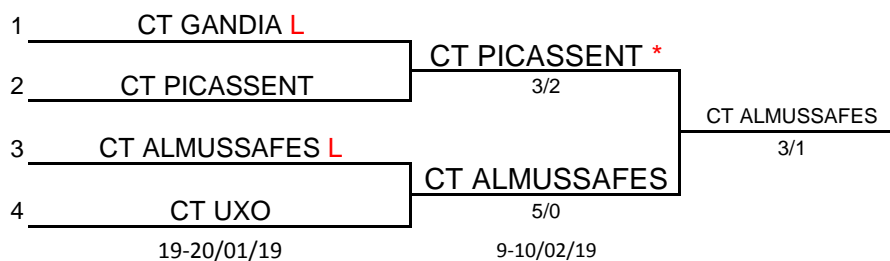

**XLI CAMPEONATO DE LA COMUNIDAD VALENCIANA  
POR EQUIPOS ALEVIN MASCULINO**

Fechas: 6/04

División: 1ª

**CUADRO FINAL**

**PUESTOS 5 Y 6**

**PUESTOS 7 Y 8**

**PUESTOS 3 Y 4**

L = Equipo que juego como local por tener precedente de cinco años anteriores

\* = Equipo que jugará como local en caso de no existir precedente de cinco años anteriores

**XLI CAMPEONATO DE LA COMUNIDAD VALENCIANA  
POR EQUIPOS INFANTIL MASCULINO**

**2ª DIVISIÓN B**

**CUADRO FINAL**

**PUESTOS 5 Y 6**

**PUESTOS 7 Y 8**

**PUESTOS 3 Y 4**

**L** = Equipo que juego como local por tener precedente de cinco años anteriores

**\*** = Equipo que jugará como local en caso de no existir precedente de cinco años anteriores

**XLI CAMPEONATO COM. VALENCIANA EQUIPOS INFANTIL MASCULINO 3ª DIVISIÓN 2019**

**3ª DIVISION**

<b>GRUPO 1</b>	<b>GRUPO 2</b>	<b>GRUPO 3</b>	<b>GRUPO 4</b>	<b>GRUPO 5</b>	<b>GRUPO 6</b>
CT BENICARLO	CT NAQUERA	CT SUECA	CT ALTEA	CT TEIXERETA IBI	<b>CT HORADADA B</b>
CC ONDA	CT BENAGUASIL	CT OLIVA	CT LA ALMAJADA	CT PETRER	C ARENA ALICANTE
CT MORVEDRE	CT CATARROJA	CT ALZIRA	CT 40)15	CC ELDA	CS ORCELIS
CT CASTELLON B	CT TORRENT	CTC BIXQUERT	CT ALACANT	CT SAX	CD MONOVER