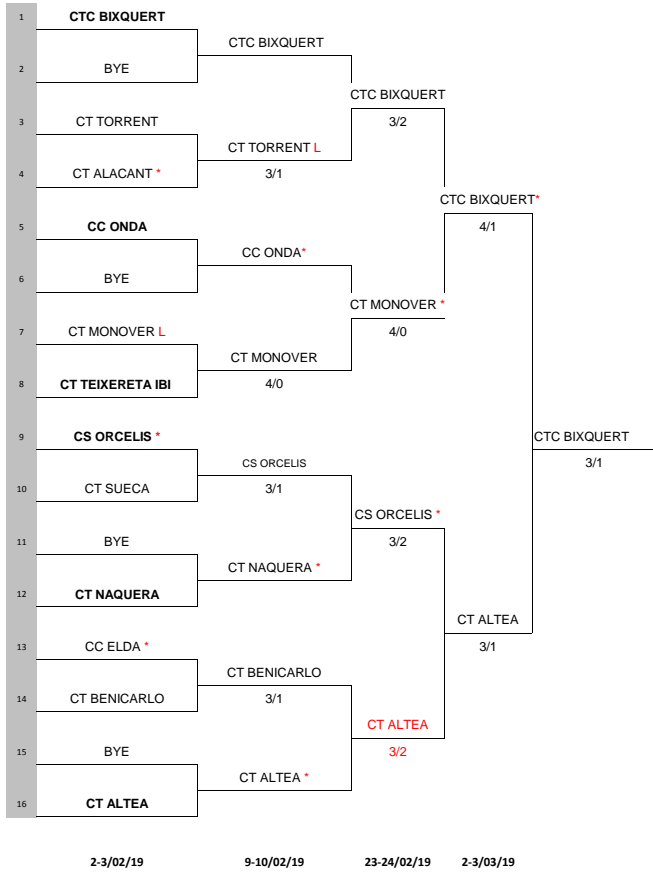

FASE FINAL - XLI CAMPEONATO COM. VALENCIANA EQUIPOS INFANTIL MASCULINO 3ª DIVISIÓN 2019

LEYENDA
PRECEDENTE CINCO AÑOS ANTERIORES
(*) INDICA EL ANFITRION POR SORTEO
EL INDICA ANFITRION POR PRECEDENTE CINCO AÑOS ANTERIORES