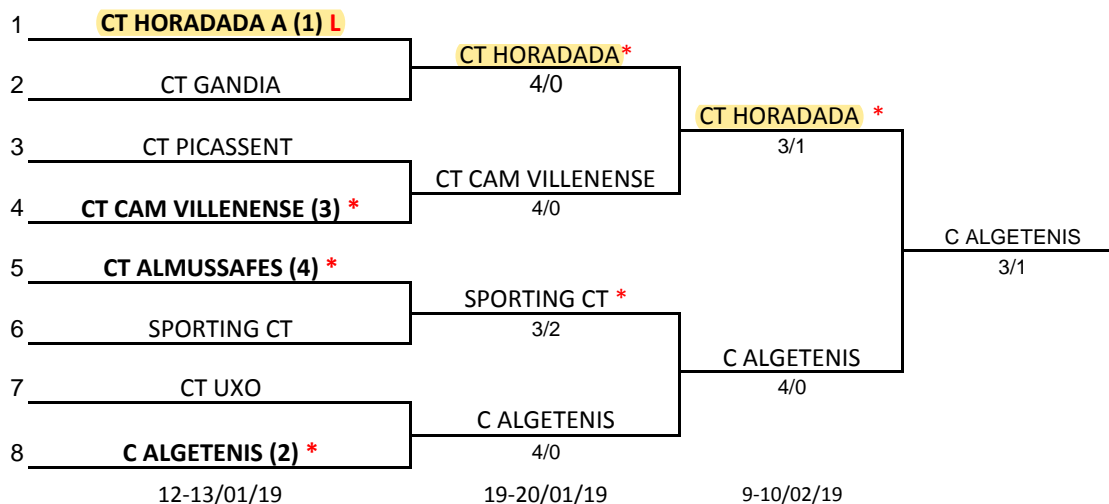

**XLI CAMPEONATO DE LA COMUNIDAD VALENCIANA  
POR EQUIPOS ALEVIN MASCULINO**

Fechas: 6/04

División: 1ª

**CUADRO FINAL**

**PUESTOS 5 Y 6**

**PUESTOS 7 Y 8**

**PUESTOS 3 Y 4**

L = Equipo que juego como local por tener precedente de cinco años anteriores

\* = Equipo que jugará como local en caso de no existir precedente de cinco años anteriores

**XLI CAMPEONATO DE LA COMUNIDAD VALENCIANA  
POR EQUIPOS INFANTIL MASCULINO**

**2ª DIVISIÓN B**

**CUADRO FINAL**

**PUESTOS 5 Y 6**

**PUESTOS 7 Y 8**

**PUESTOS 3 Y 4**

**L** = Equipo que juego como local por tener precedente de cinco años anteriores

**\*** = Equipo que jugará como local en caso de no existir precedente de cinco años anteriores

**XLI CAMPEONATO COM. VALENCIANA EQUIPOS INFANTIL MASCULINO 3ª DIVISIÓN 2019**

**3ª DIVISION**

<b>GRUPO 1</b>	<b>GRUPO 2</b>	<b>GRUPO 3</b>	<b>GRUPO 4</b>	<b>GRUPO 5</b>	<b>GRUPO 6</b>
CT BENICARLO	CT NAQUERA	CT SUECA	CT ALTEA	CT TEIXERETA IBI	<b>CT HORADADA B</b>
CC ONDA	CT BENAGUASIL	CT OLIVA	CT LA ALMAJADA	CT PETRER	C ARENA ALICANTE
CT MORVEDRE	CT CATARROJA	CT ALZIRA	CT 40)15	CC ELDA	CS ORCELIS
CT CASTELLON B	CT TORRENT	CTC BIXQUERT	CT ALACANT	CT SAX	CD MONOVER