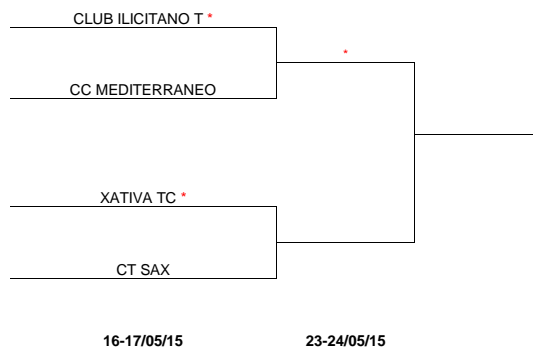

9-10/05/15

CT CALPE - CT GANDIA	1-2
CT L'ERMITA - C ILICITANO T	0-2

GRUPO 4

25-26/04/15

CT ELCHE - CT SAX	0-3
CC ELDA - CT HORADADA	1-2

2-3/05/15

CC ELDA - CT SAX	0-2
CT HORADADA - CT ELCHE	0-2

9-10/05/15

CT SAX - CT HORADADA	2-0
CC ELDA - CT ELCHE	

3ª DIVISI3N - FASE FINAL

PUESTOS 2015

- 1.
- 2.