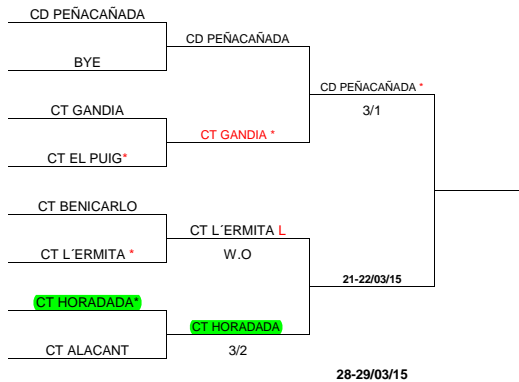

GRUPO 5

| | |
|------------------------------------|-----|
| 17-18/01/15 | |
| CT EL CAMPELLO - CD MONOVAR | 3-2 |
| CT CAM VILLENENSE - CT ALACANT | 1-4 |
| 24-25/01/15 | |
| CT EL CAMPELLO - CT ALACANT | 1-4 |
| CD MONOVAR - CT CAM VILLENENSE | 2-3 |
| 31/01/15-01/02/15 | |
| CD MONOVAR - CT ALACANT | 0-4 |
| CT CAM VILLENENSE - CT EL CAMPELLO | 5-0 |

GRUPO 3

| | |
|---------------------------------|-----|
| 17-18/01/15 | |
| TENISQUASH TC B - CT TORRENT | 3-1 |
| CD PEÑACAÑADA - CT LLIRIA | 4-1 |
| 24-25/01/15 | |
| CT LLIRIA - TENISQUASH TC B | 2-3 |
| CT TORRENT - CD PEÑACAÑADA | 0-4 |
| 25-26/01/14 | |
| CT TORRENT - CT LLIRIA | 1-4 |
| CD PEÑACAÑADA - TENISQUASH TC B | 4-0 |

GRUPO 6

| | |
|---|-----|
| 17-18/01/15 | |
| CC ELDA - CT L'ERMITA DE SANT CRISTOFOL | 2-3 |
| CT PETRER - MURO CT | 3-2 |
| 24-25/01/15 | |
| MURO CT - CC ELDA | |
| CT L'ERMITA DE SANT CRISTOFOL - CT PETRER | 3-2 |
| 31/01/15-01/02/15 | |
| CT L'ERMITA DE SANT CRISTOFOL - MURO CT | 5-0 |
| CT PETRER - CC ELDA | 0-5 |

XXXVII CAMPEONATO COM. VALENCIANA EQUIPOS INFANTIL MASCULINO 3ª DIVISIÓN 2015

3ª DIVISIÓN - FASE FINAL

PUESTOS 3ª DIVISIÓN

| |
|--|
| LEYENDA |
| PRECEDENTE AÑO ANTERIOR |
| (*) INDICA EL ANFITRION POR SORTEO |
| (L) INDICA ANFITRION POR PRECEDENTE AÑO ANTERIOR |