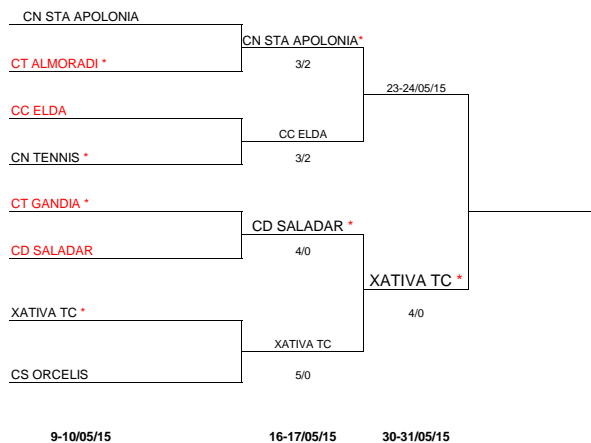

#### GRUPO 8

18-19/04/15

CD SALADAR - CD MONTE REAL	3-1
CT ALGINET - CT BENICARLO	2-3

25-26/04/15

<b>CD MONTE REAL - CT ALGINET</b>	3-2
CD SALADAR - CT BENICARLO	3-2

2-3/05/15

CT ALGINET - CD SALADAR	1-3
CT BENICARLO - CD MONTE REAL	

### 3ª DIVISIÓN - FASE FINAL

### PUESTOS 2015