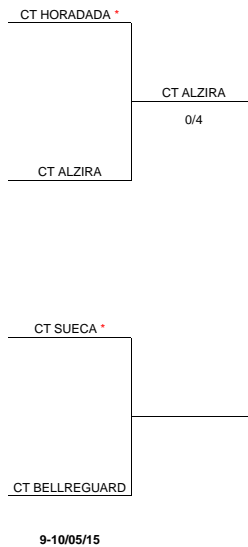

CUADRO DE DESCENSO