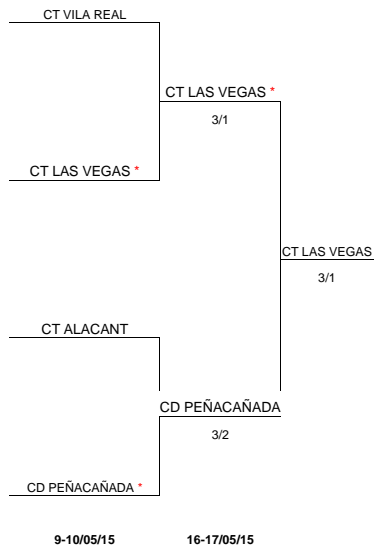

2-3/05/15

CT PETRER - CT ALACANT	2-3
CILICITANO T - CT HORADADA	4-0

GRUPO B

18-19/04/15

CT LAS VEGAS - CT UXO	5-0
CT PICASSENT - CT BELLREGUARD	4-1

25-26/04/15

CT BELLREGUARD - CT LAS VEGAS	0-5
CT UXO - CT PICASSENT	3-2

2-3/05/15

CT PICASSENT - CT LAS VEGAS	
CT BELLREGUARD - CT UXO	1-4

GRUPO C

18-19/04/15

CT SIERRAMAR - SPORTING CT	4-0
CT ALZIRA - CT VILA REAL	0-5

25-26/04/15

CT VILA REAL - CT SIERRAMAR	3-2
SPORTING CT - CT ALZIRA	3-2

2-3/05/15

CT ALZIRA - CT SIERRAMAR	0-4
CT VILA REAL - SPORTING CT	4-0

GRUPO D

18-19/04/15

CD PEÑACAÑADA - CT SUECA	4-0
CC MEDITERRANEO - C ESPAÑOL	1-3

25-26/04/15

C ESPAÑOL T - CD PEÑACAÑADA	1-3
CT SUECA - CC MEDITERRANEO	1-3

2-3/05/15

CC MEDITERRANEO - CD PEÑACAÑADA	1-3
C ESPAÑOL T - CT SUECA	3-2

CUADRO DE ASCENSO

CUADRO DE DESCENSO

PUESTOS 2015