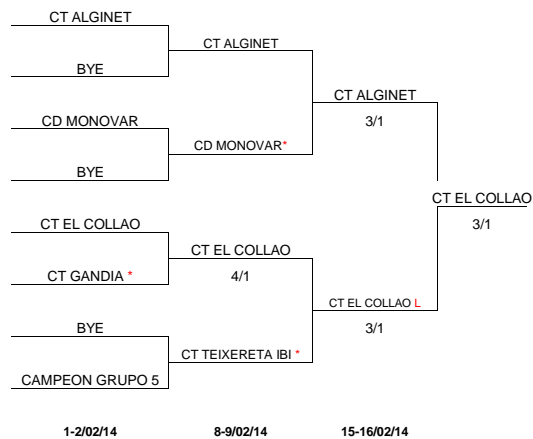

GRUPO 2

11-12/01/14

TENISQUASH TC B - CT ALGINET	0-4
CT CAMP BIXQUERT - CT TORRENT	4-0

18-19/01/14

CT TORRENT - TENISQUASH TC B	3-1
CT ALGINET - CT CAMP BIXQUERT	3-1

25-26/01/14

CT CAMP BIXQUERT - TENISQUASH TC B	
CT TORRENT - CT ALGINET	0-4

GRUPO 3

11-12/01/14

CT GANDIA - CT CALPE	4-1
DESCANSA CD SALADAR	

18-19/01/14

CT CALPE - CD SALADAR	2-3
DESCANSA CT GANDIA	

25-26/01/14

CD SALADAR - CT GANDIA	
DESCANSA CT CALPE	

GRUPO 5

11-12/01/14

CT ALACANT - CT EL CAMPELLO	4-0
CC ELDA - CT TEIXERETA IBI	2-3

18-19/01/14

CT TEIXERETA IBI - CT ALACANT	3-2
CT EL CAMPELLO - CC ELDA	0-4

25-26/01/14

CC ELDA - CT ALACANT	1-4
CT TEIXERETA IBI - CT EL CAMPELLO	5-0

XXXVI CAMPEONATO COM. VALENCIANA EQUIPOS INFANTIL MASCULINO 3ª DIVISIÓN 2014

3ª DIVISIÓN - FASE FINAL

PUESTOS 3ª DIVISIÓN

CT EL COLLAO
CT ALGINET
CD MONOVAR
CT TEIXERETA IBI