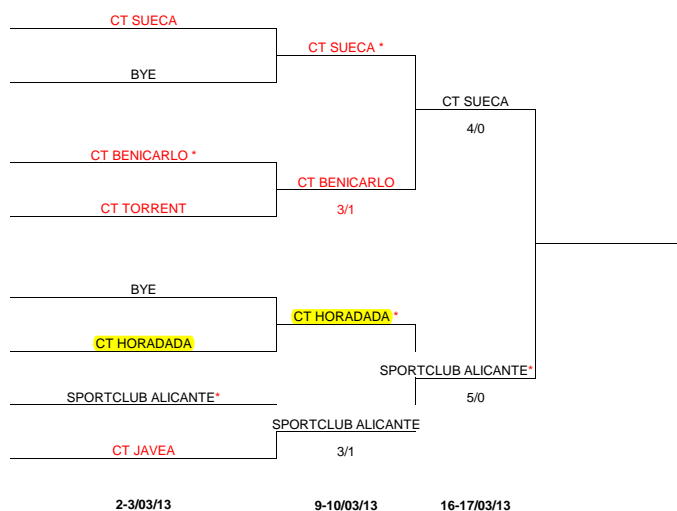

#### GRUPO 3

9-10/02/13

CD SALADAR - CT TORRENT	1-3
CT VALLDIGNA - CT ALTEA	

16-17/02/13

CT ALTEA - CT TORRENT	1-3
CD SALADAR - CT VALLDIGNA	3-1

23-24/02/13

CT TORRENT - CT VALLDIGNA	4-0
CT ALTEA - CD SALADAR	

#### GRUPO 6

9-10/02/13

CT TEIXERETA IBI - SPORTCLUB ALICANTE	1-3
CD PINOSO - CT PICASSENT	4-1

16-17/02/13

SPORTCLUB ALICANTE - CD PINOSO	4-1
CT PICASSENT - CT TEIXERETA IBI	

23-24/02/13

CD PINOSO - CT TEIXERETA IBI	
SPORTCLUB ALICANTE - CT PICASSENT	4-1

### 3ª DIVISIÓ - FASE FINAL

### PUESTOS 2013

FEDERACIÓN DE TENIS DE LA COMUNIDAD VALENCIANA

XXXV CAMPEONATO COM. VALENC. POR EQUIPOS INFANTIL MASCULINO 2013

3ª DIVISION

GRUPO 1

CT BENICARLO
CT EL PUIG
CT ALMENARA
CT CARLET

GRUPO 2

RETIRADO CT TORRENT
CT EL COLLAO
CT MASSANASSA
CT ALGINET