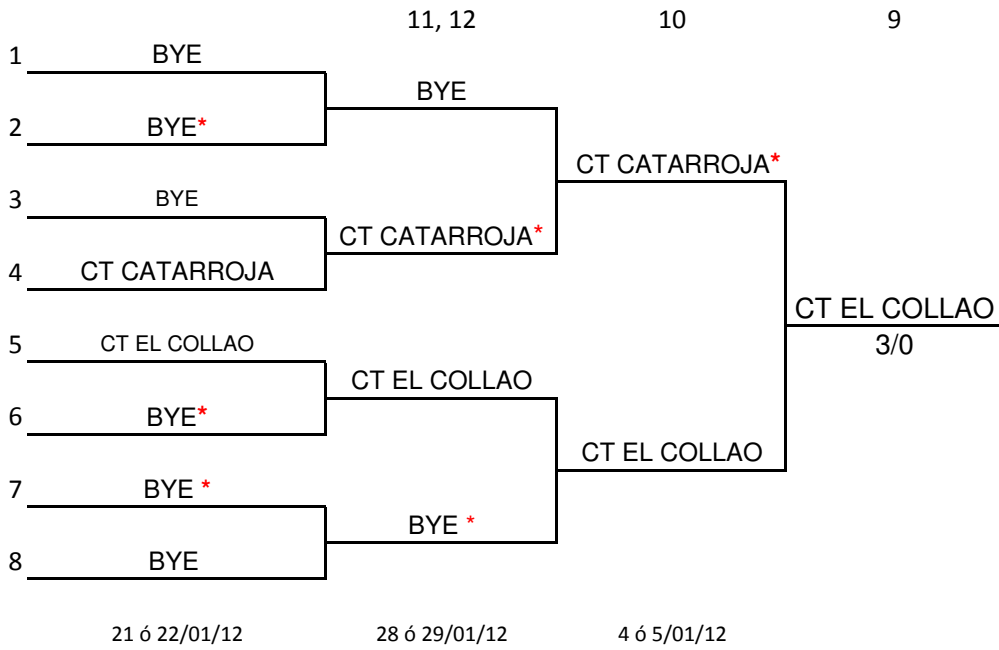

XXXIV CAMPEONATO DE LA COMUNIDAD VALENCIANA
POR EQUIPOS CADETE FEMENINO

Fechas: 6/02 al 04/03 División: 2ª
Juez Árbitro:

CUADRO FINAL Y PUESTOS

PUESTOS 9 al 16 (Descenso)

PUESTOS 11- 16

Puestos 11 y 12

Puestos del 13 al 16

**XXXVI CAMPEONATO DE LA COMUNIDAD VALENCIANA
POR EQUIPOS JUNIOR FEMENINO**

Fechas: 09/01 - 05/02 **División:** 2ª

Juez Árbitro: Paz Cuenca

CUADRO FINAL Y PUESTOS

Puestos 3 y 4

Puestos 5 al 8

PUESTOS 9 al 16 (Descenso)

PUESTOS 11 - 16

Puestos 11 y 12

Puestos del 13 al 16

L = Equipo que juego como local por tener precedente del año anterior

L* = Equipo que juega como local por sorteo al no existir precedente del año anterior