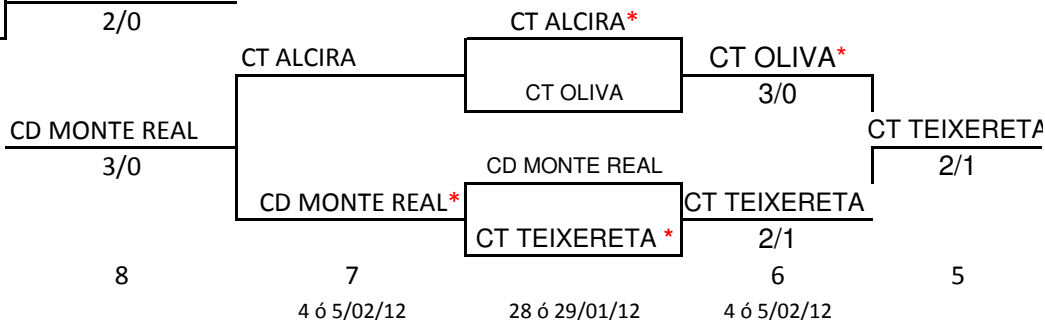

**XXXVI CAMPEONATO DE LA COMUNIDAD VALENCIANA
POR EQUIPOS JUNIOR FEMENINO**

Fechas: 09/01 - 05/02 **División:** 2ª

Juez Árbitro: Paz Cuenca

CUADRO FINAL Y PUESTOS

Puestos 3 y 4

Puestos 5 al 8

PUESTOS 9 al 16 (Descenso)

PUESTOS 11 - 16

Puestos 11 y 12

Puestos del 13 al 16

L = Equipo que juego como local por tener precedente del año anterior

L* = Equipo que juega como local por sorteo al no existir precedente del año anterior