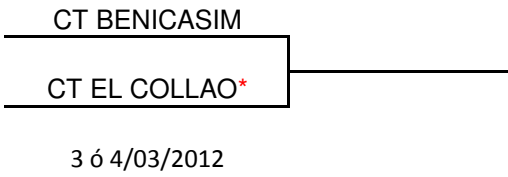

XXXIV CAMPEONATO DE LA COMUNIDAD VALENCIANA
POR EQUIPOS CADETE FEMENINO

Fechas: 6/02 al 04/03 División: 2ª
Juez Árbitro:

CUADRO FINAL Y PUESTOS

PUESTOS 9 al 16 (Descenso)

PUESTOS 11- 16

Puestos 11 y 12

Puestos del 13 al 16