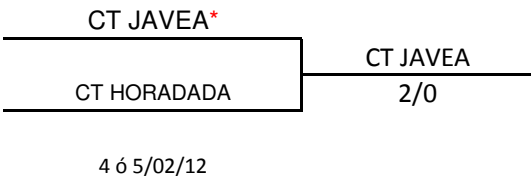

**XXXVI CAMPEONATO DE LA COMUNIDAD VALENCIANA
POR EQUIPOS JUNIOR FEMENINO**

Fechas: 09/01 - 05/02 **División:** 2ª

Juez Árbitro: Paz Cuenca

CUADRO FINAL Y PUESTOS

Puestos 3 y 4

Puestos 5 al 8

PUESTOS 9 al 16 (Descenso)

PUESTOS 11 - 16

Puestos 11 y 12

Puestos del 13 al 16

L = Equipo que juego como local por tener precedente del año anterior

L* = Equipo que juega como local por sorteo al no existir precedente del año anterior