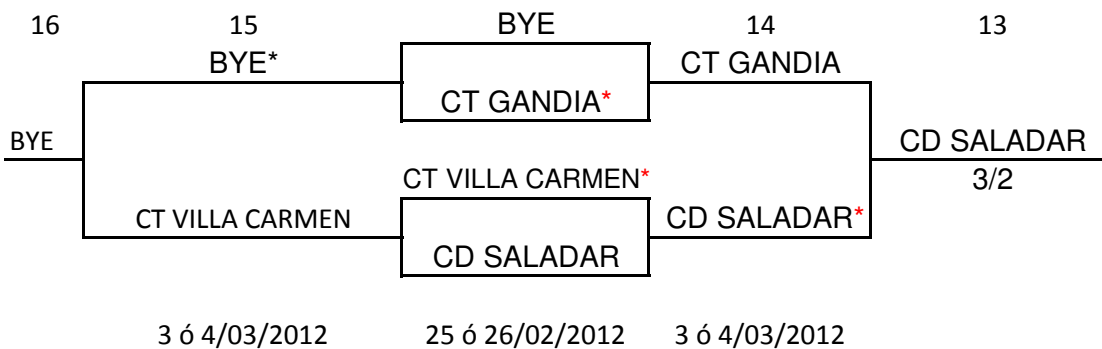

CUADRO FINAL Y PUESTOS

PUESTOS 9 al 16 (Descenso)

PUESTOS 11- 16

Puestos 11 y 12

Puestos del 13 al 16

L = Equipo que juego como local por tener precedente del año anterior

L* = Equipo que juega como local por sorteo al no existir precedente del año anterior

* = Equipo que jugará como local en caso de no existir precedente del año anterior