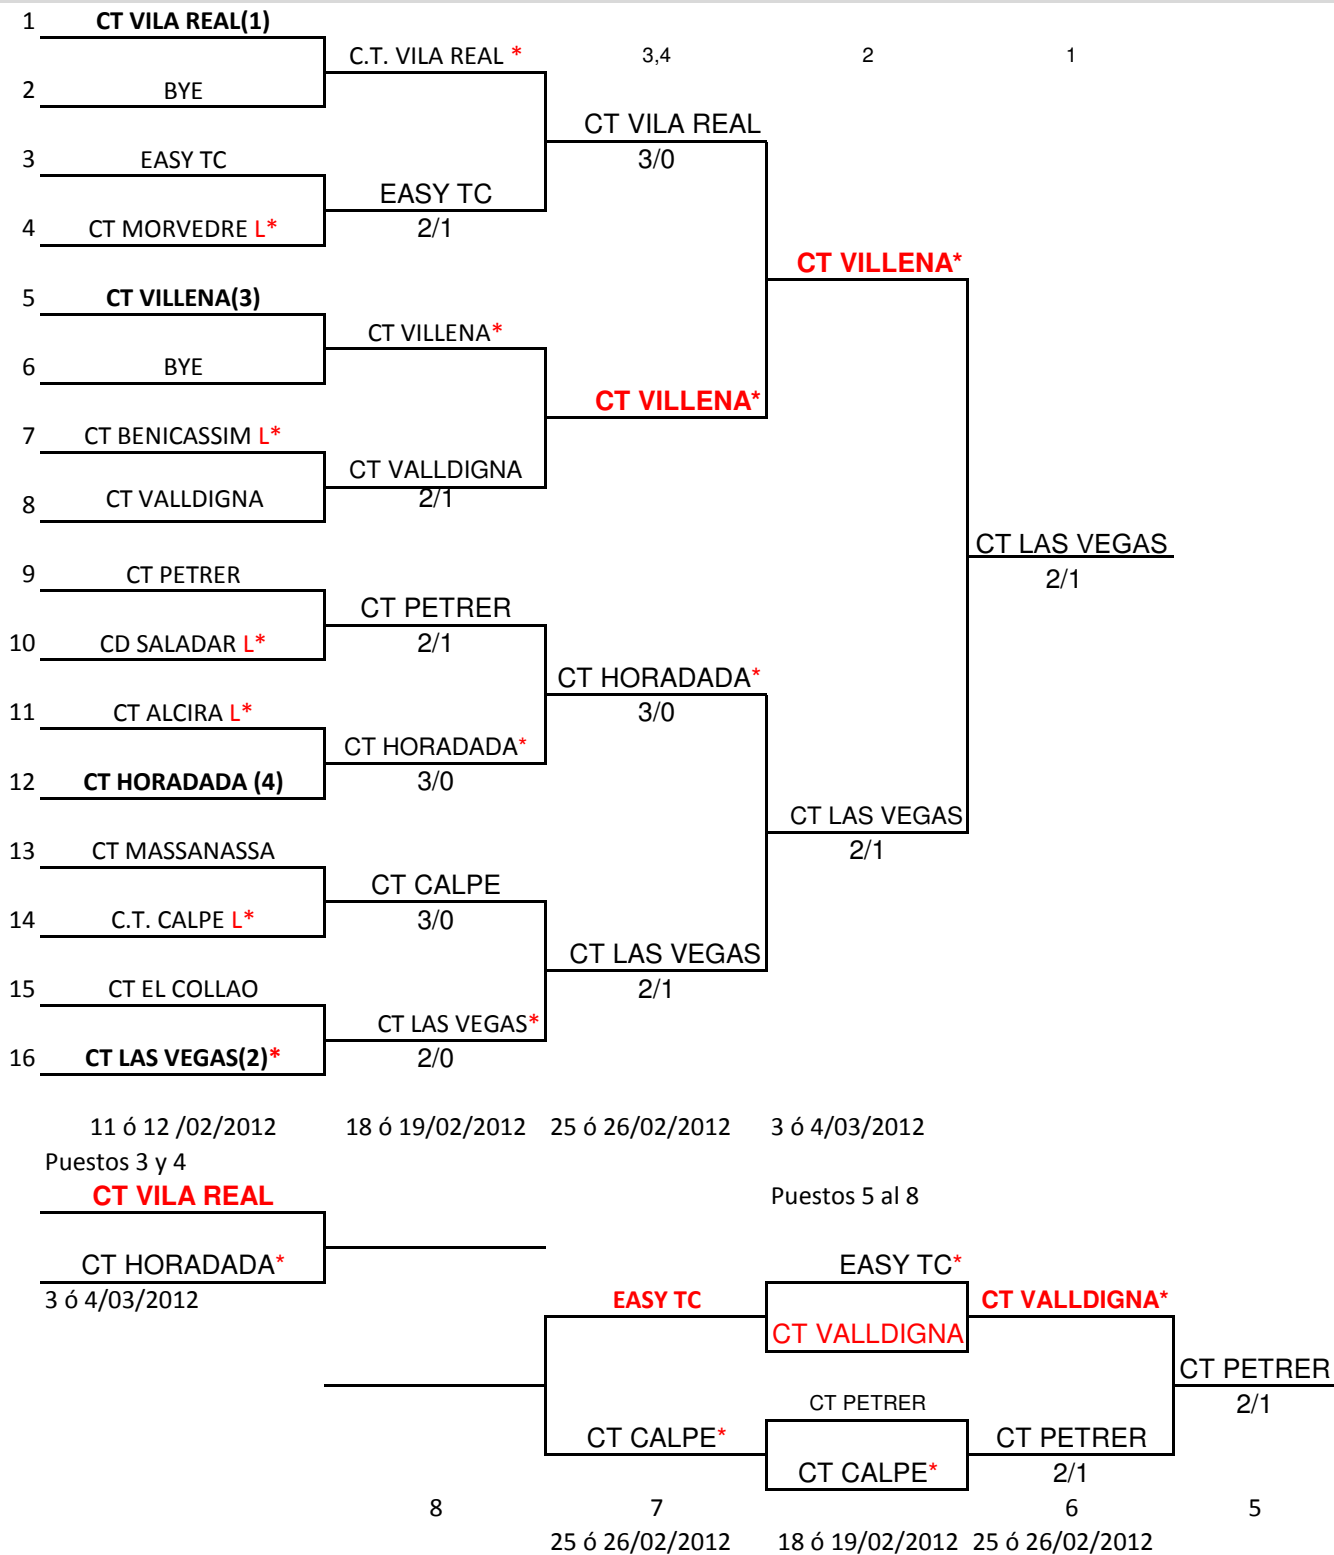

XXXIV CAMPEONATO DE LA COMUNIDAD VALENCIANA
POR EQUIPOS CADETE FEMENINO

Fechas: 6/02 al 04/03 División: 2ª
Juez Árbitro:

CUADRO FINAL Y PUESTOS

PUESTOS 9 al 16 (Descenso)

PUESTOS 11- 16

Puestos 11 y 12

Puestos del 13 al 16

PUESTOS 11 - 16

Puestos 11 y 12

Puestos del 13 al 16

L = Equipo que juego como local por tener precedente del año anterior

L* = Equipo que juega como local por sorteo al no existir precedente del año anterior