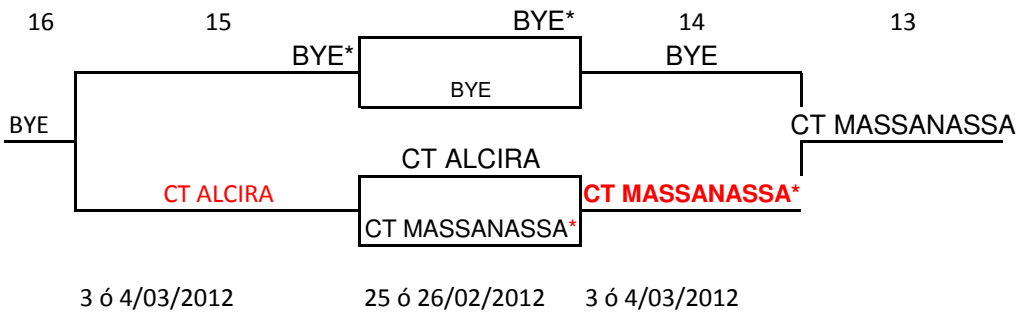

XXXIV CAMPEONATO DE LA COMUNIDAD VALENCIANA
POR EQUIPOS CADETE FEMENINO

Fechas: 6/02 al 04/03 División: 2ª
Juez Árbitro:

CUADRO FINAL Y PUESTOS

PUESTOS 9 al 16 (Descenso)

PUESTOS 11- 16

Puestos 11 y 12

Puestos del 13 al 16

**XXXVI CAMPEONATO DE LA COMUNIDAD VALENCIANA
POR EQUIPOS JUNIOR FEMENINO**

Fechas: 09/01 - 05/02 **División:** 2ª

Juez Árbitro: Paz Cuenca

CUADRO FINAL Y PUESTOS

Puestos 3 y 4

Puestos 5 al 8

PUESTOS 9 al 16 (Descenso)

PUESTOS 11 - 16

Puestos 11 y 12

Puestos del 13 al 16

L = Equipo que juego como local por tener precedente del año anterior

L* = Equipo que juega como local por sorteo al no existir precedente del año anterior