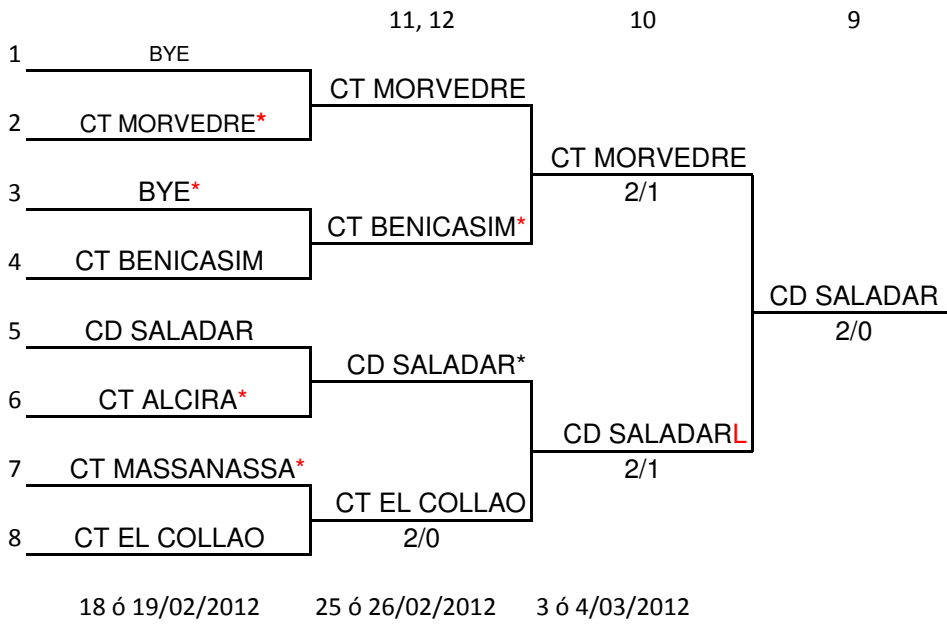

XXXIV CAMPEONATO DE LA COMUNIDAD VALENCIANA
POR EQUIPOS CADETE FEMENINO

Fechas: 6/02 al 04/03 División: 2ª
Juez Árbitro:

CUADRO FINAL Y PUESTOS

PUESTOS 9 al 16 (Descenso)

PUESTOS 11- 16

Puestos 11 y 12

Puestos del 13 al 16

**XXXVI CAMPEONATO DE LA COMUNIDAD VALENCIANA
POR EQUIPOS JUNIOR FEMENINO**

Fechas: 09/01 - 05/02 **División:** 2ª

Juez Árbitro: Paz Cuenca

CUADRO FINAL Y PUESTOS

Puestos 3 y 4

Puestos 5 al 8

PUESTOS 9 al 16 (Descenso)

PUESTOS 11 - 16

Puestos 11 y 12

Puestos del 13 al 16

L = Equipo que juego como local por tener precedente del año anterior

L* = Equipo que juega como local por sorteo al no existir precedente del año anterior