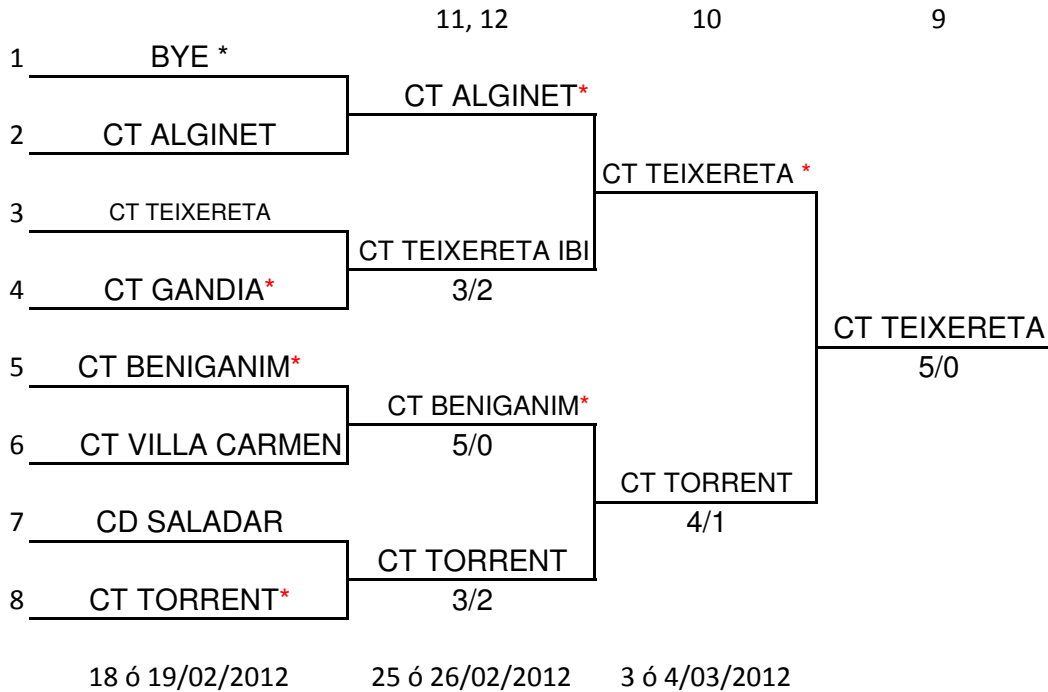

PUESTOS 11 - 16

Puestos 11 y 12

Puestos del 13 al 16

L = Equipo que juego como local por tener precedente del año anterior

L* = Equipo que juega como local por sorteo al no existir precedente del año anterior

* = Equipo que jugará como local en caso de no existir precedente del año anterior

**XXXIV CAMPEONATO DE LA COMUNIDAD VALENCIANA
POR EQUIPOS ALEVIN MASCULINO**

Fechas: 6/02 al 4/03 División: 4ª

Juez Árbitro:

CUADRO FINAL Y PUESTOS

PUESTOS 9 al 16 (Descenso)

PUESTOS 11- 16

Puestos 11 y 12

Puestos del 13 al 16

L = Equipo que juego como local por tener precedente del año anterior

L* = Equipo que juega como local por sorteo al no existir precedente del año anterior

* = Equipo que jugará como local en caso de no existir precedente del año anterior