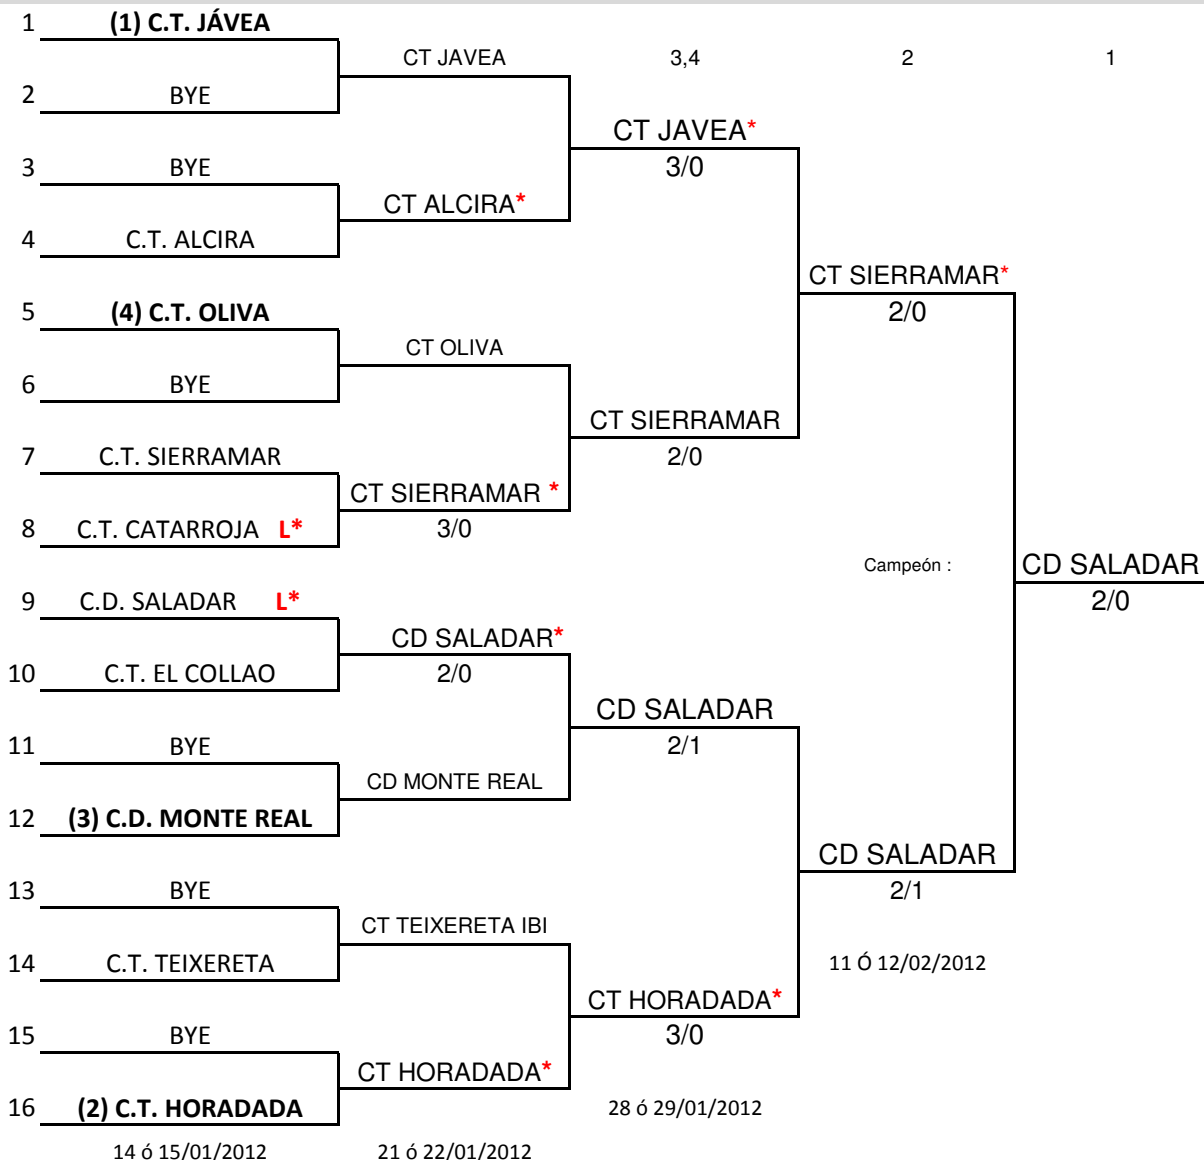

XXXIV CAMPEONATO DE LA COMUNIDAD VALENCIANA
POR EQUIPOS CADETE FEMENINO

Fechas: 6/02 al 04/03 División: 2ª
Juez Árbitro:

CUADRO FINAL Y PUESTOS

PUESTOS 9 al 16 (Descenso)

PUESTOS 11- 16

Puestos 11 y 12

Puestos del 13 al 16

**XXXVI CAMPEONATO DE LA COMUNIDAD VALENCIANA
POR EQUIPOS JUNIOR FEMENINO**

Fechas: 09/01 - 05/02 **División:** 2ª

Juez Árbitro: Paz Cuenca

CUADRO FINAL Y PUESTOS

Puestos 3 y 4

Puestos 5 al 8

PUESTOS 9 al 16 (Descenso)

PUESTOS 11 - 16

Puestos 11 y 12

Puestos del 13 al 16

L = Equipo que juego como local por tener precedente del año anterior

L* = Equipo que juega como local por sorteo al no existir precedente del año anterior