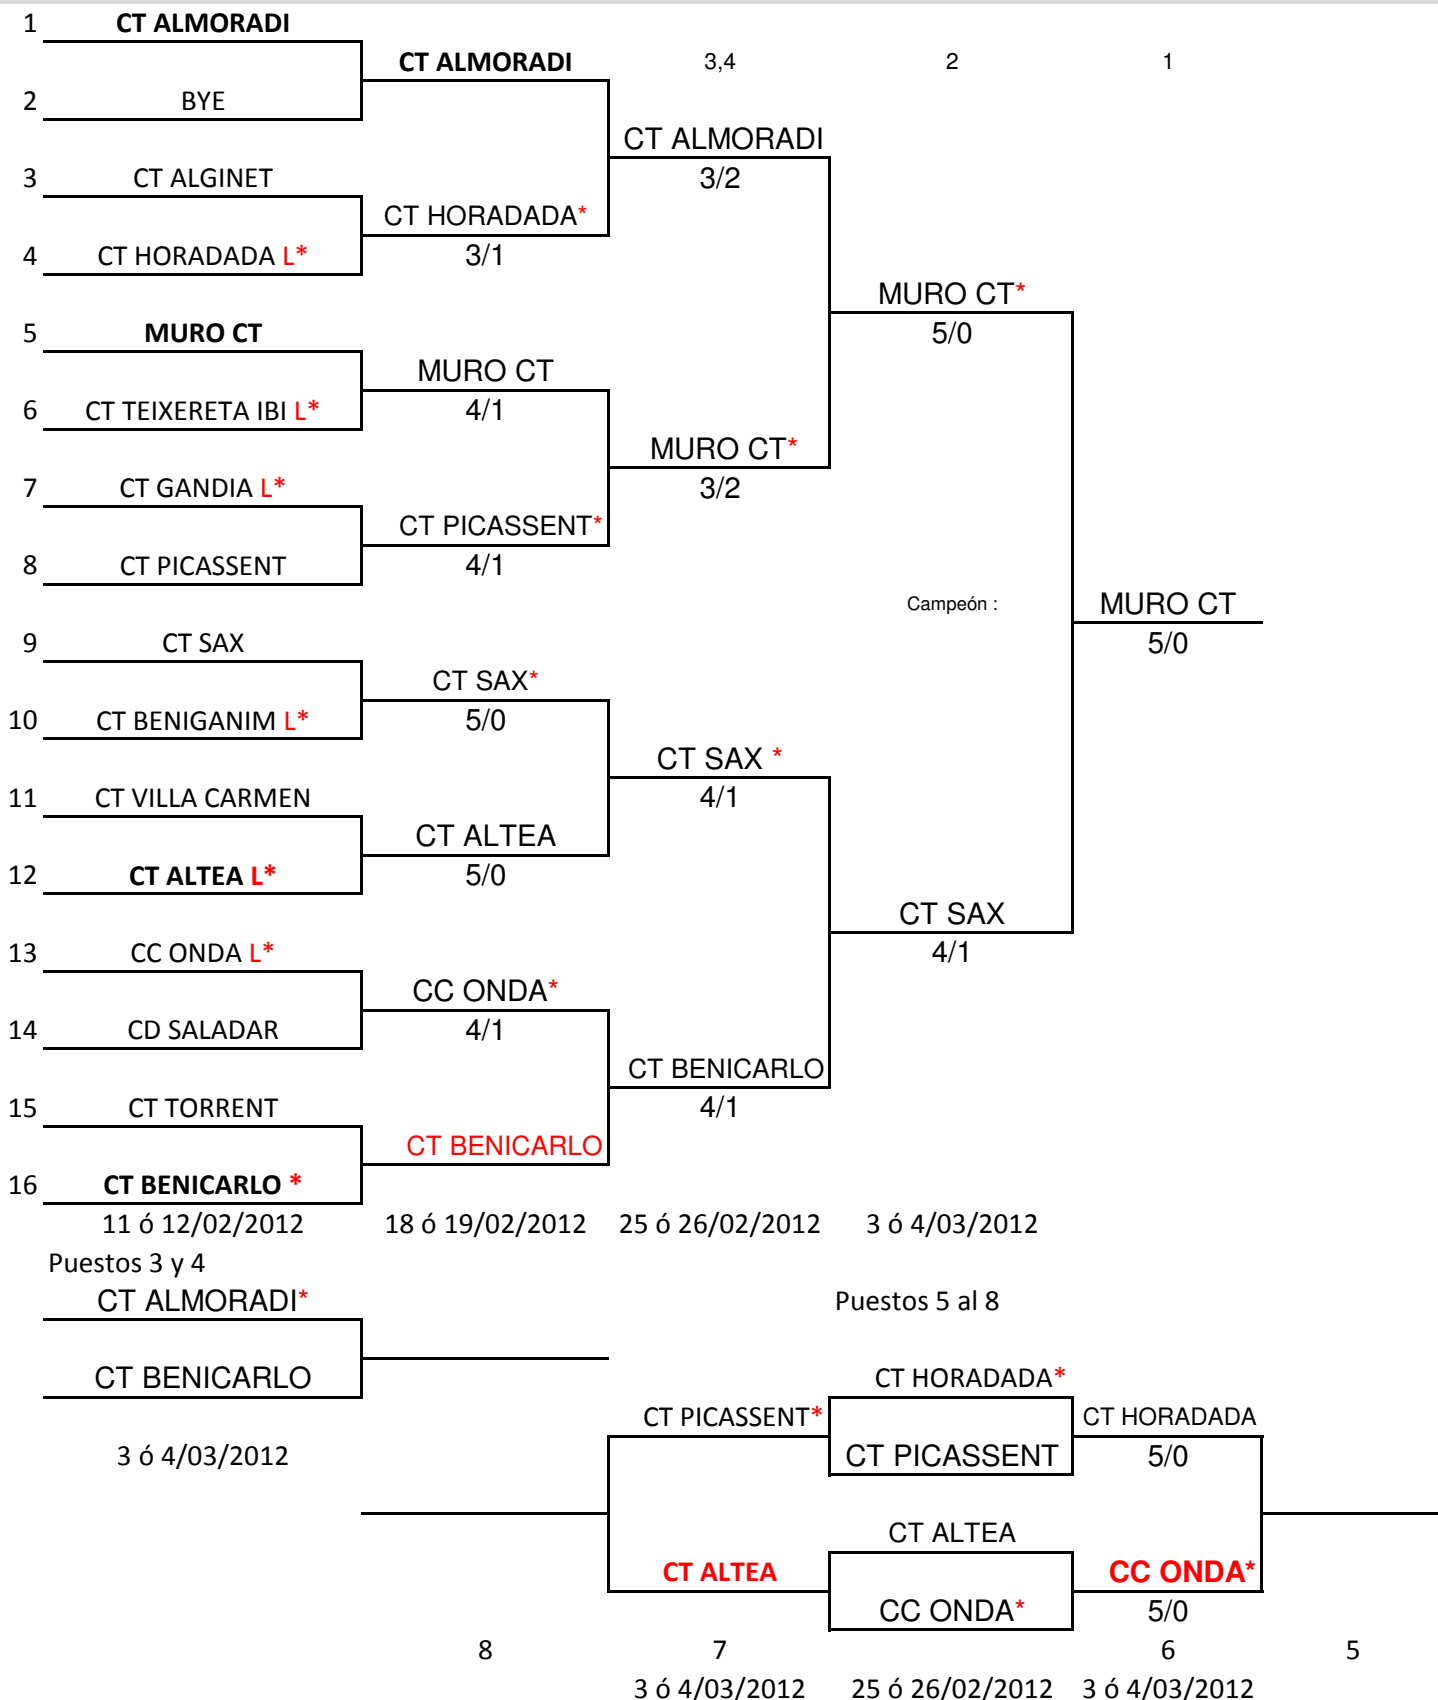

PUESTOS 11 - 16

Puestos 11 y 12

Puestos del 13 al 16

L = Equipo que juego como local por tener precedente del año anterior

L* = Equipo que juega como local por sorteo al no existir precedente del año anterior

CUADRO FINAL Y PUESTOS

PUESTOS 9 al 16 (Descenso)

PUESTOS 11- 16

Puestos 11 y 12

Puestos del 13 al 16

L = Equipo que juego como local por tener precedente del año anterior

L* = Equipo que juega como local por sorteo al no existir precedente del año anterior

* = Equipo que jugará como local en caso de no existir precedente del año anterior