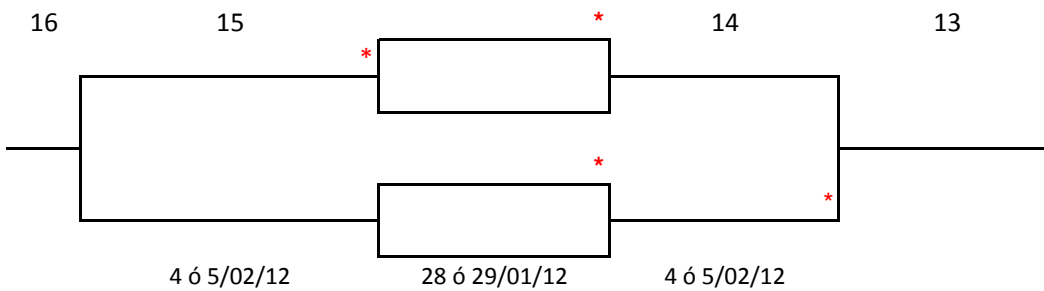

**XXXVI CAMPEONATO DE LA COMUNIDAD VALENCIANA
POR EQUIPOS JUNIOR FEMENINO**

Fechas: 09/01 - 05/02 **División:** 2ª

Juez Árbitro: Paz Cuenca

CUADRO FINAL Y PUESTOS

Puestos 3 y 4

Puestos 5 al 8

PUESTOS 9 al 16 (Descenso)

PUESTOS 11 - 16

Puestos 11 y 12

Puestos del 13 al 16

L = Equipo que juego como local por tener precedente del año anterior

L* = Equipo que juega como local por sorteo al no existir precedente del año anterior