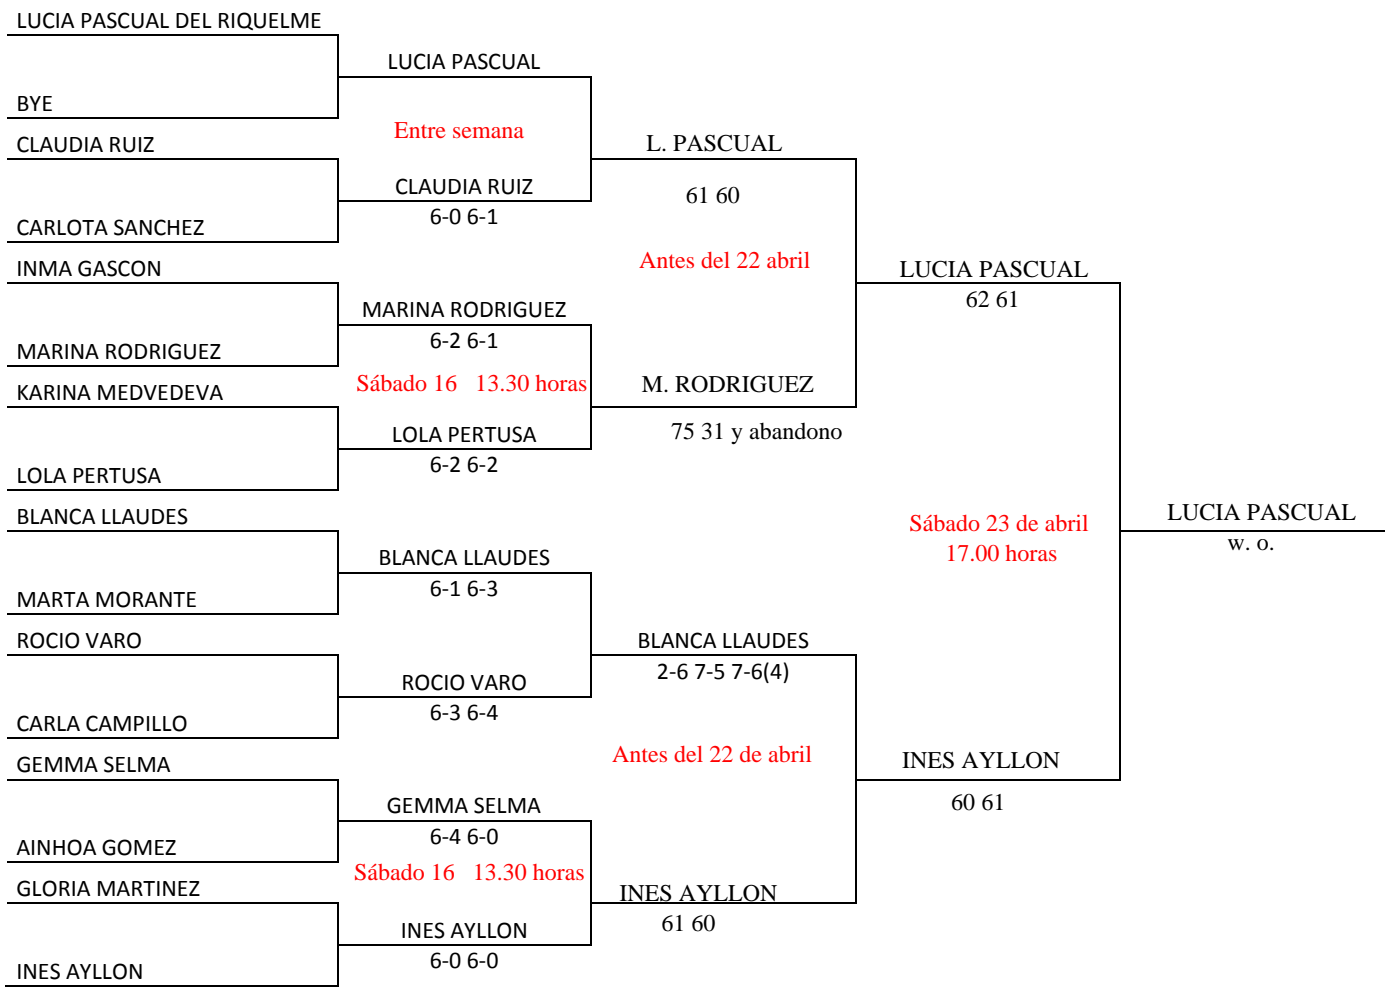

CUADROS INDIVIDUALES POR CATEGORÍAS – SEDE: PILAR DE LA HORADADA

PRE-BENJAMIN MASCULINO

TORNEO DE CONSOLACIÓN: SÁBADO 16 DE ABRIL A LAS 15:30 HORAS DEBEN ESTAR LOS JUGADORES PRESENTES PARA ENTRAR EN EL SORTEO. TODOS LOS PARTIDOS SE JUEGAN ESE MISMO SÁBADO

CUADROS INDIVIDUALES POR CATEGORÍAS – SEDE: PILAR DE LA HORADADA

ALEVIN MASCULINO

HUGO PENALVA GANA LA FINAL POR EL RESULTADO DE 16 76(5) 60

LA FINAL SE JUGARÁ EL SÁBADO 23 DE ABRIL A LAS 17.00 HORAS

TORNEO DE CONSOLACIÓN: SÁBADO 16 DE ABRIL A LAS 15:30 HORAS DEBEN ESTAR LOS JUGADORES PRESENTES PARA ENTRAR EN EL SORTEO. TODOS LOS PARTIDOS SE JUEGAN ESE MISMO SÁBADO.

CUADROS INDIVIDUALES POR CATEGORÍAS – SEDE: PILAR DE LA HORADADA

ALEVÍN FEMENINO

TORNEO DE CONSOLACIÓN: SÁBADO 16 DE ABRIL A LAS 15:30 HORAS DEBEN ESTAR LOS JUGADORES PRESENTES PARA ENTRAR EN EL SORTEO. TODOS LOS PARTIDOS SE JUEGAN ESE MISMO SÁBADO.