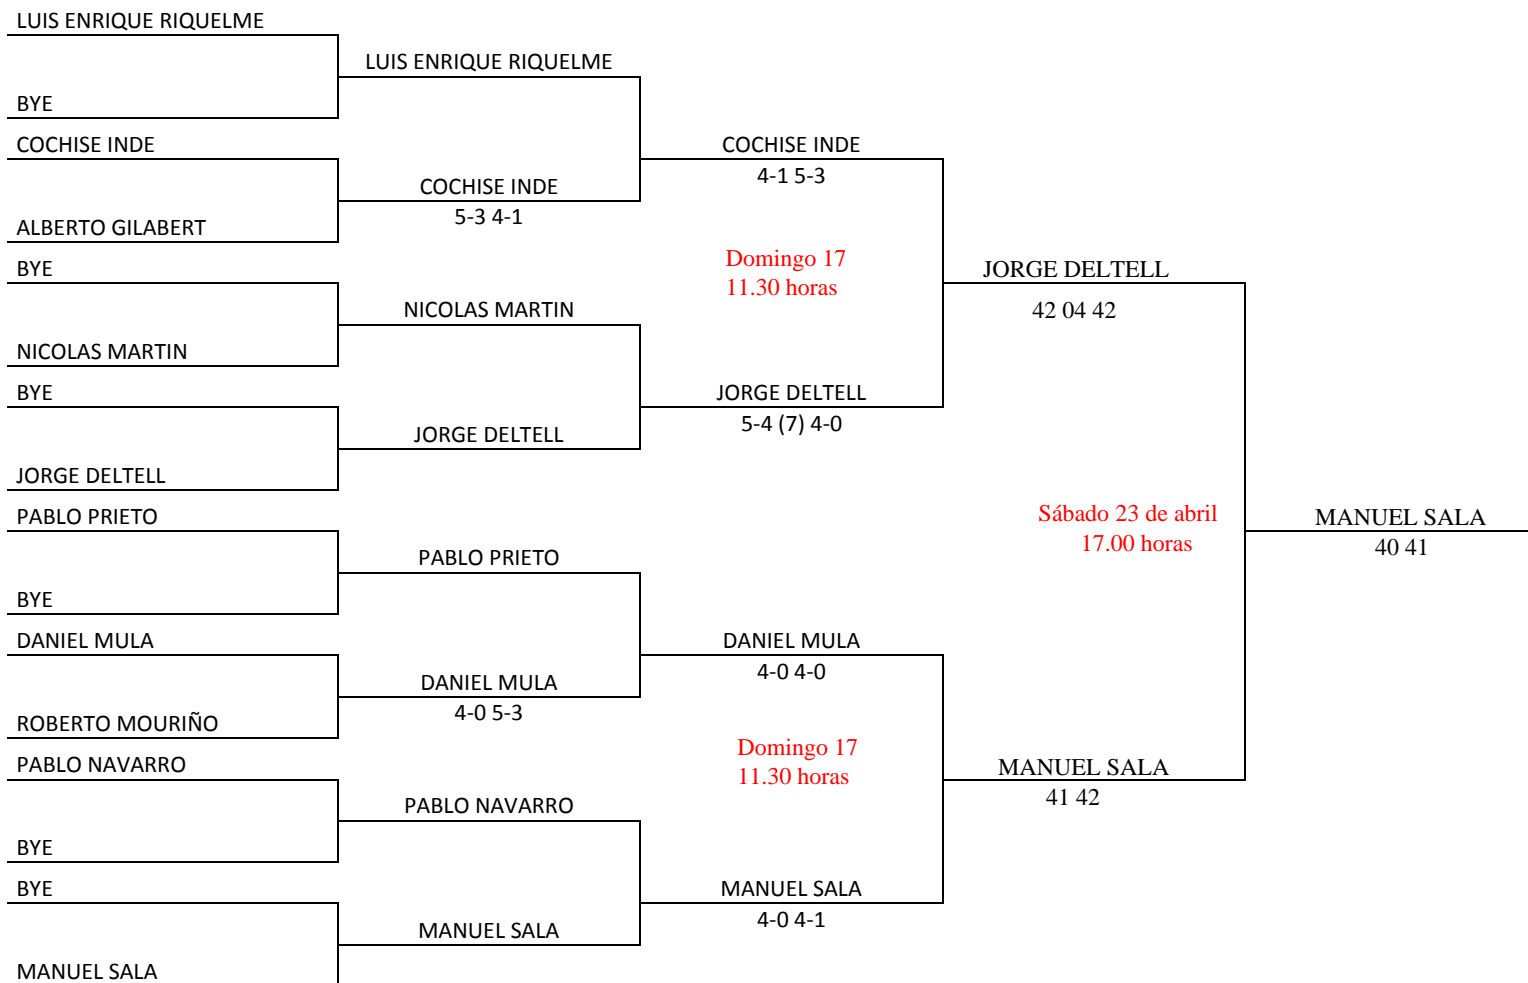

CUADROS INDIVIDUALES POR CATEGORÍAS – SEDE: PILAR DE LA HORADADA

PRE-BENJAMIN MASCULINO

TORNEO DE CONSOLACIÓN: SÁBADO 16 DE ABRIL A LAS 15:30 HORAS DEBEN ESTAR LOS JUGADORES PRESENTES PARA ENTRAR EN EL SORTEO. TODOS LOS PARTIDOS SE JUEGAN ESE MISMO SÁBADO

CUADROS INDIVIDUALES POR CATEGORÍAS – SEDE: PILAR DE LA HORADADA

ALEVIN MASCULINO

HUGO PENALVA GANA LA FINAL POR EL RESULTADO DE 16 76(5) 60

LA FINAL SE JUGARÁ EL SÁBADO 23 DE ABRIL A LAS 17.00 HORAS

TORNEO DE CONSOLACIÓN: SÁBADO 16 DE ABRIL A LAS 15:30 HORAS DEBEN ESTAR LOS JUGADORES PRESENTES PARA ENTRAR EN EL SORTEO. TODOS LOS PARTIDOS SE JUEGAN ESE MISMO SÁBADO.

CUADROS INDIVIDUALES POR CATEGORÍAS – SEDE: PILAR DE LA HORADADA

ALEVÍN FEMENINO

TORNEO DE CONSOLACIÓN: SÁBADO 16 DE ABRIL A LAS 15:30 HORAS DEBEN ESTAR LOS JUGADORES PRESENTES PARA ENTRAR EN EL SORTEO. TODOS LOS PARTIDOS SE JUEGAN ESE MISMO SÁBADO.