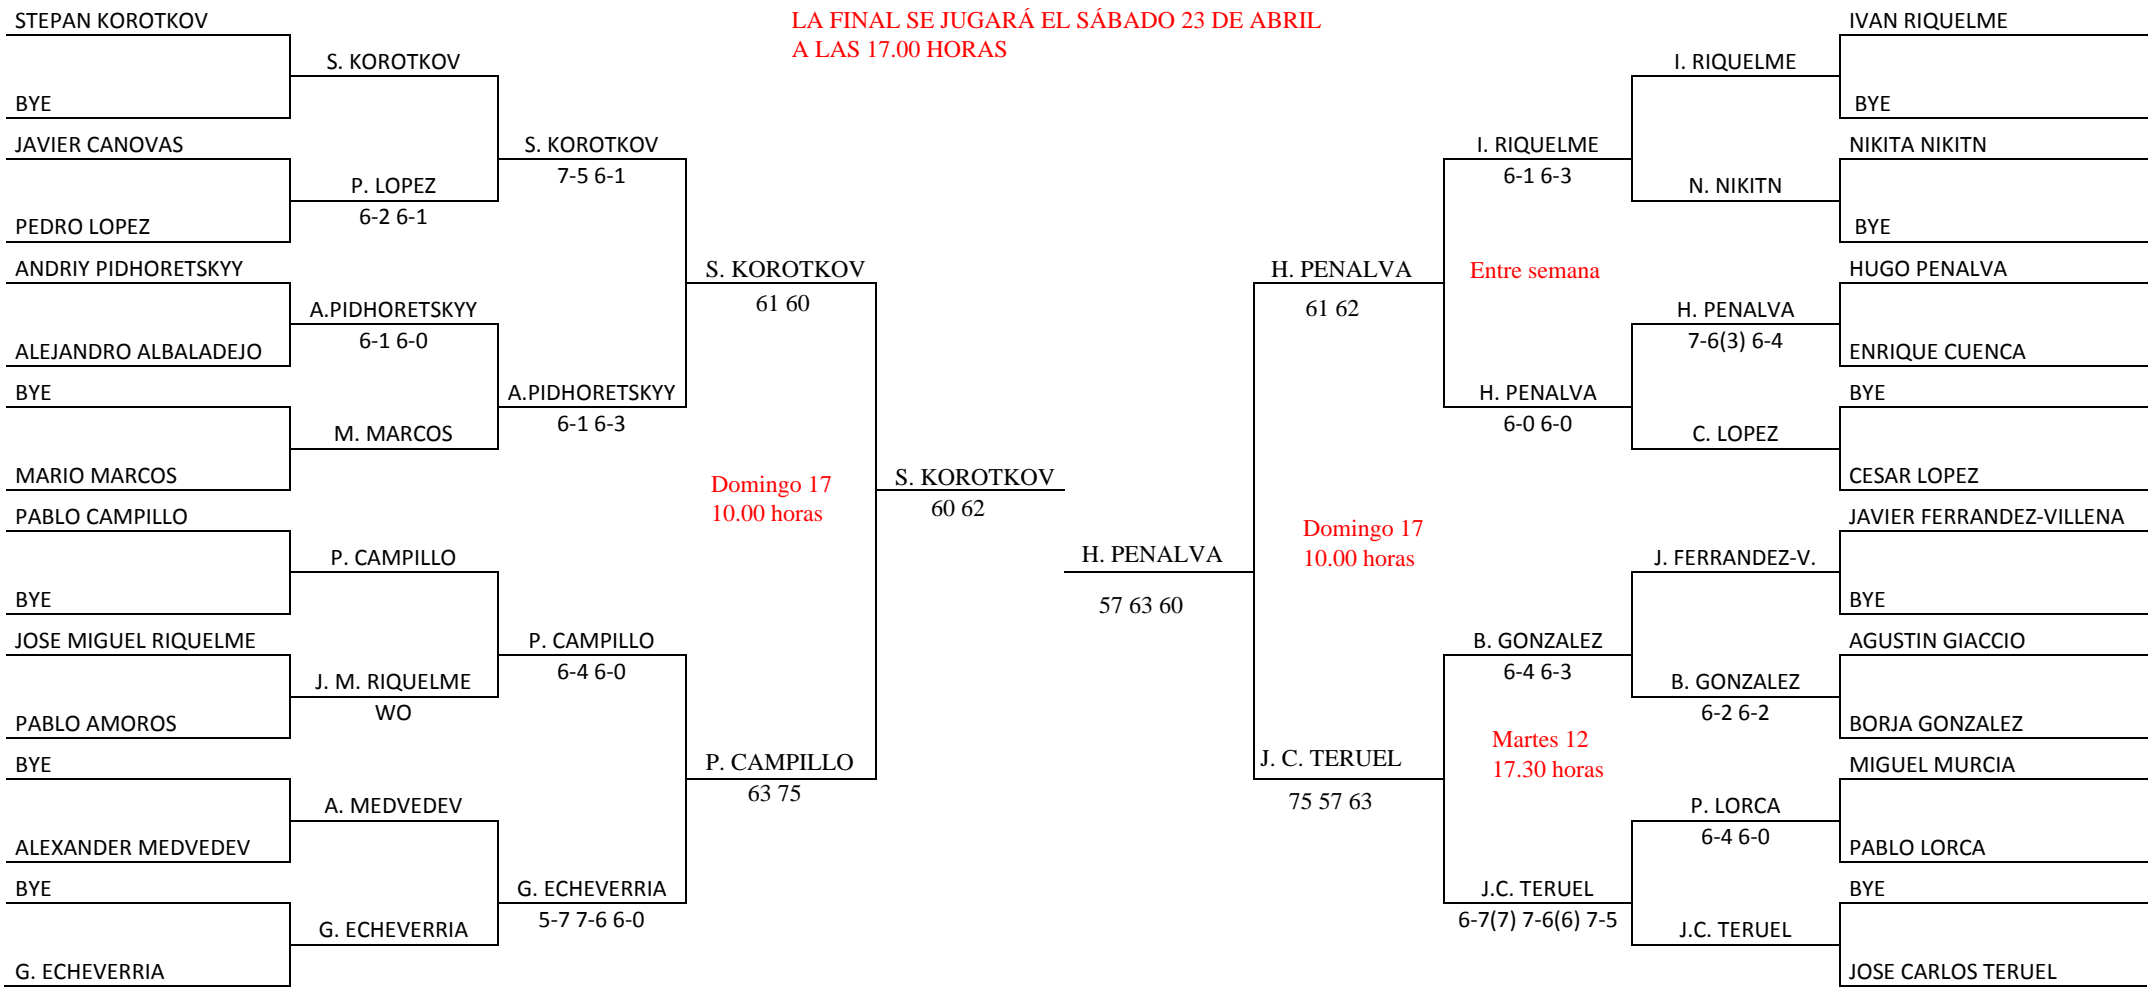

CUADROS INDIVIDUALES POR CATEGORÍAS – SEDE: PILAR DE LA HORADADA

PRE-BENJAMIN MASCULINO

TORNEO DE CONSOLACIÓN: SÁBADO 16 DE ABRIL A LAS 15:30 HORAS DEBEN ESTAR LOS JUGADORES PRESENTES PARA ENTRAR EN EL SORTEO. TODOS LOS PARTIDOS SE JUEGAN ESE MISMO SÁBADO

CUADROS INDIVIDUALES POR CATEGORÍAS – SEDE: PILAR DE LA HORADADA

ALEVIN MASCULINO

HUGO PENALVA GANA LA FINAL POR EL RESULTADO DE 16 76(5) 60

LA FINAL SE JUGARÁ EL SÁBADO 23 DE ABRIL A LAS 17.00 HORAS

TORNEO DE CONSOLACIÓN: SÁBADO 16 DE ABRIL A LAS 15:30 HORAS DEBEN ESTAR LOS JUGADORES PRESENTES PARA ENTRAR EN EL SORTEO. TODOS LOS PARTIDOS SE JUEGAN ESE MISMO SÁBADO.